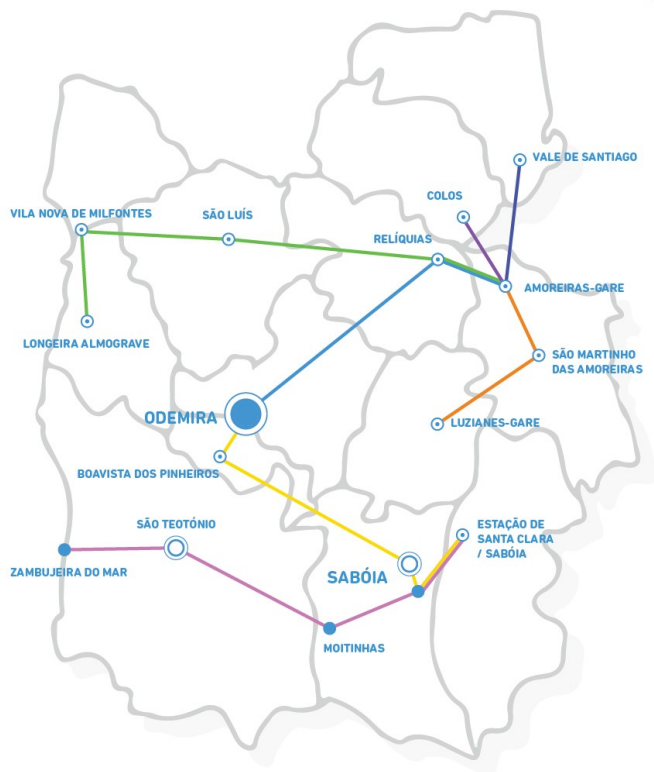

ODEMIRA + perto

- LONGUEIRA / ALMOGRAVE > ESTAÇÃO DE AMOREIRAS-GARE (57.3 KM - 64min)
- COLOS > ESTAÇÃO DE AMOREIRAS-GARE (7.2 KM - 8min)
- VALE DE SANTIAGO > ESTAÇÃO DE AMOREIRAS-GARE (10.5 KM - 11min)
- LUZIANES-GARE > ESTAÇÃO DE AMOREIRAS-GARE (16.6 KM - 20min)
- ODEMIRA > ESTAÇÃO DE AMOREIRAS-GARE (28.9 KM - 29min)
- ODEMIRA > ESTAÇÃO DE SANTA CLARA/SABÓIA (32.6 KM - 37min)
- ZAMBUJEIRA DO MAR > ESTAÇÃO DE SANTA CLARA/SABÓIA (45.4 KM - 58min)